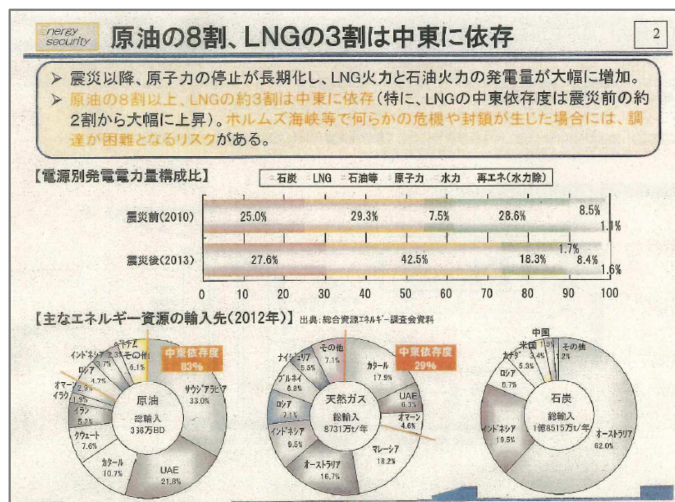

☆幹事報告

- ・理事会が行われました。
- ・今年度退会された福田会員のリバティーハウス閉店「リバティーありがとうパーティー」について
- ・インターシティーミーティングのお礼
- ・国際ロータリーサンパウロ大会の参加希望の案内

☆委員会報告

- ・出席委員会 (横澤寿彦 会員)
7月~10月の出席状況について
- ・プログラム委員会 (瀬尾雅広 会員)
12月のプログラムについて

☆新入会員卓話 東北電力長井(営)所長 五十嵐順子 氏

皆さまこんにちは。宜しくお願いします。資料を配布しましたのでそれをご覧になりながら話を聞いていただければと思います。

本日は日本のエネルギーについて話をしたいと思えます。

- ・自給率は5%、原子力を含めると20% (フランスは8%だが、原子力を含めると54%)
- ・現在、原子力は震災後停止中。エネルギーは中東に頼らざるを得ない。

・原子力停止に伴い、3.6兆円燃料費が増加した。

- ・エネルギーをミックスすることでリスクを回避 (LNG、原子力、石炭)
- ・H24年から再生可能エネルギー買い取り制度スタート
震災前まで原子力は安全だと思っていた。今後はアクシ