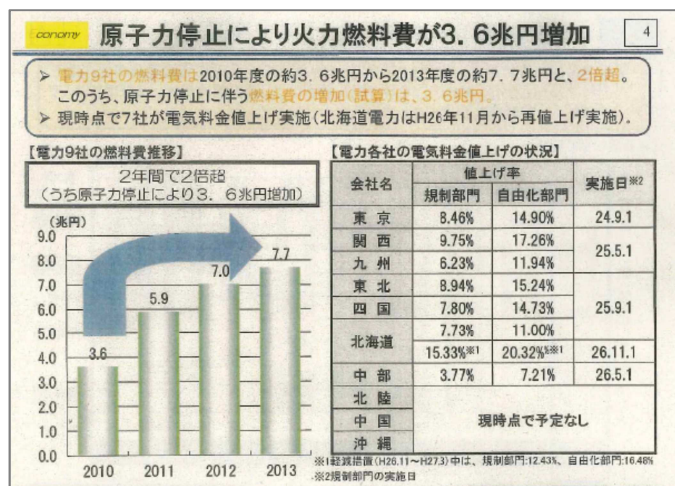

- ・エネルギーをミックスすることでリスクを回避 (LNG、原子力、石炭)
- ・H24年から再生可能エネルギー買い取り制度スタート
  震災前まで原子力は安全だと思っていた。今後はアクシ

デントに対応できる対策をとっている。リスクを少しでも抑えることもしている。別の機会に紹介したいと思います。本日はありがとうございました。

☆次回例会予定

- ・ゲスト卓話 長井工業高等学校 校長 宮野悦男 氏

☆出席報告

11月18日 地区大会 報告者: 横澤(寿) 会員

	会員数 (免除)	出席数 (免除)	出席率	MU数	修正 出席 数	修正 出席 率
11/18	31 (2)	23 (2)	74.19 %			
前回 (11/9)	30 (1)	14 (1)	46.67 %	6	20 (1)	66.67 %
前々回 (11/4)	29 (0)	23 (0)	79.31 %	1	24 (0)	82.75 %

●地区大会(10/25 鶴岡)において、長井 RC は前年度活動により次の表彰を受けました。おめでとうございます。

※ガバナー賞(個人表彰)

- ・会員増強優秀個人賞 菅滋徳会員 井上晴雄会員
- ・地区発展のための多大なる貢献賞 (ガバナー補佐) 横澤寿彦会員

※感謝状

- ・ロータリー財団地区補助金を活用し地域のニーズに応えるべく事業を実施したクラブ
- ・震災避難者の方々を様々の事業をもって支援したクラブ

※ロータリー財団寄付表彰

- ・寄付総額上位5クラブ表彰 合計金額 第3位 8,612,46$
- ・寄付平均額上位5クラブ表彰 —— 1人当たり金額 第1位 287,32$

<ニコニコBOX>

- ・瀬尾 雅広 会員
  五十嵐さん、卓話ありがとうございます
- ・塚田 弘一 会員
  ゲストを歓迎して

<早退届>

- ・手塚 典雄 会員
- ・渡辺 清隆 会員